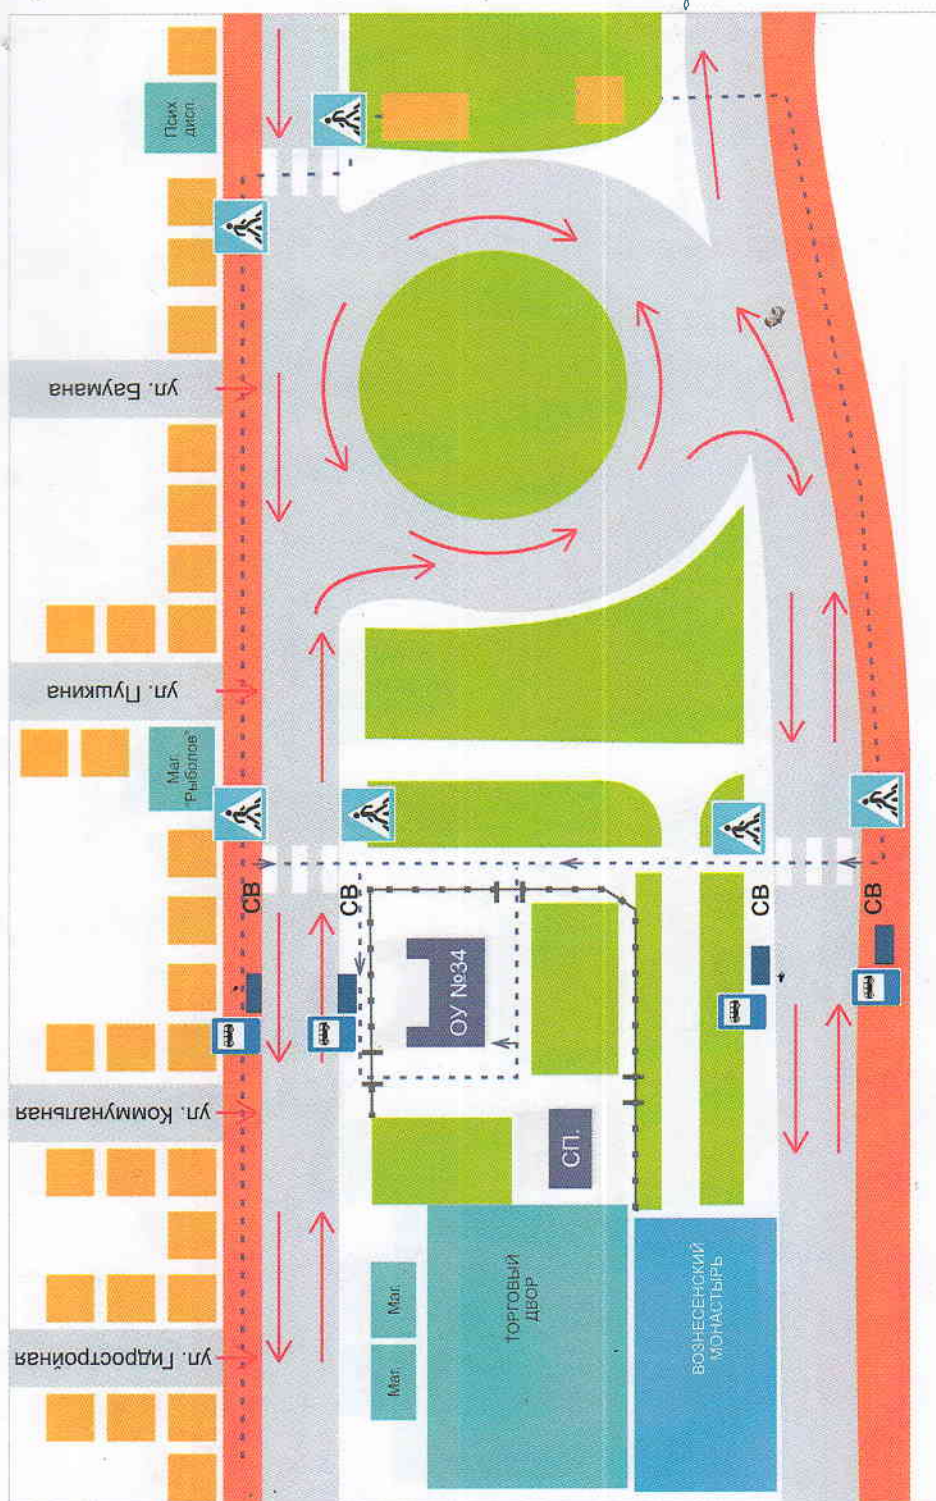

**План-схема района расположения ГБОУ ООШ №34,
пути движения транспортных средств и воспитанников с родителями**

- жилая застройка
- проезжая часть
- тротуар

- движение транспортных средств
- движение детей в (из) образовательного учреждения